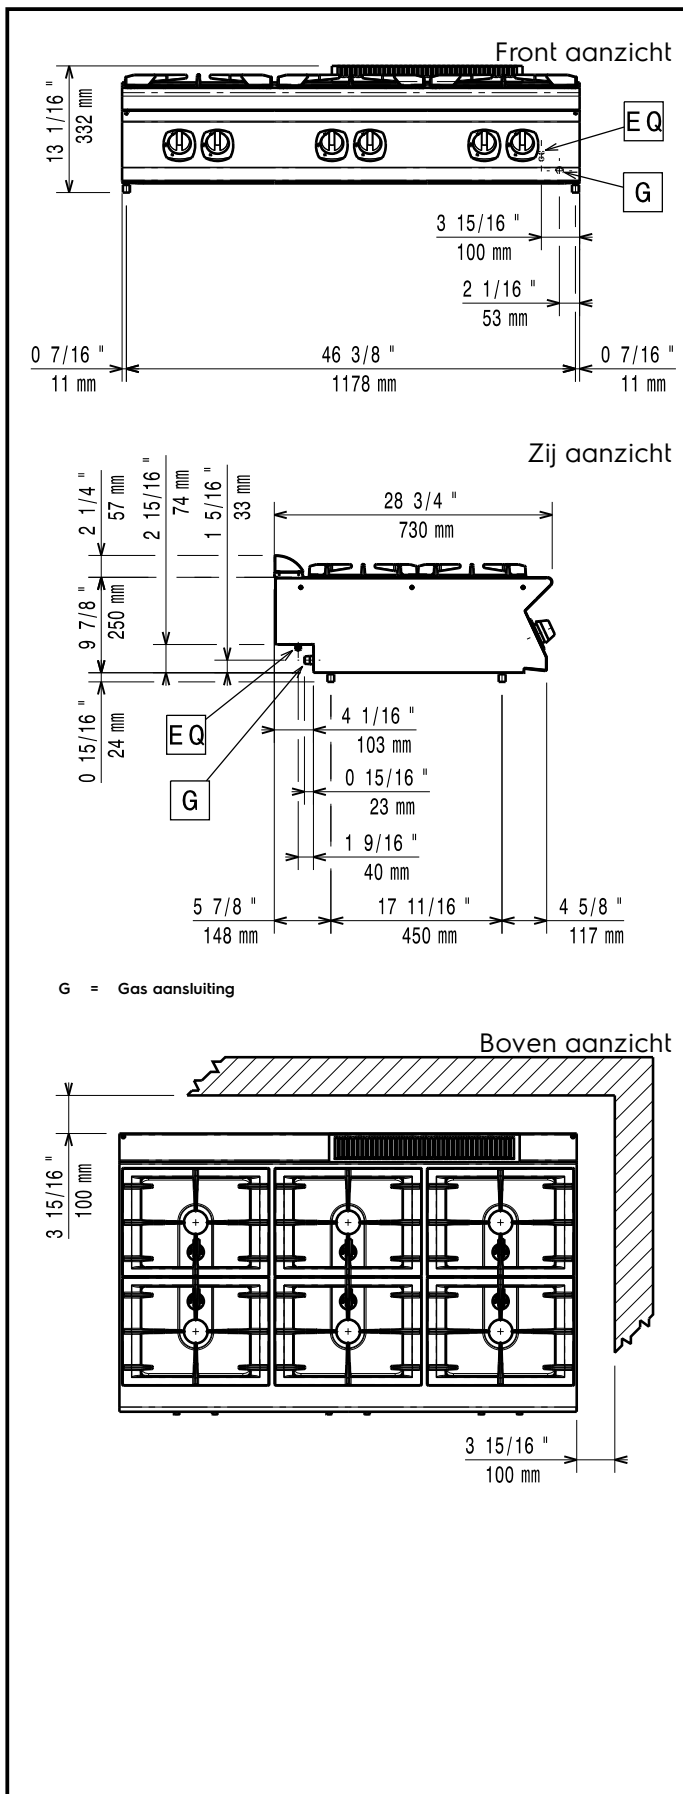

Gas

Gas vermogen

371004 (E7GCGL6C00) 33 kW

Standaard gas toelevering

Aardgas G20 (20 mbar)

Gas aansluiting

1/2"

Opstelling

Indien het fornuis wordt geplaatst tegen of naast een temperatuur gevoelig apparaat, moet daartussen een veiligheidsopening van circa 150 mm komen of er moet warmte isolatie geplaatst worden.

Algemene gegevens

Branders front, vermogen	5.5 - 5.5 kW
Branders achter, vermogen	5.5 - 5.5 kW
Branders midden, vermogen	5.5 - 0/5.5 - 0 kW
Branders achter, afmetingen	Ø 60 Ø 60
Branders front, afmetingen	Ø 60 Ø 60
Branders midden, afmetingen	Ø 60 Ø 60
Externe afmetingen, lengte	1200 mm
Externe afmetingen, breedte	730 mm
Externe afmetingen, hoogte	250 mm
Gewicht, netto	55 kg
Waterdichtheid index	IPX4

Optionele accessoires

- AFDICHTINGSKIT en tape voor het afdichten van de koppelnaad tussen 2 units PNC 206086 ☐
- BAKPLAAT, glad gietijzer met vetvanggoot, voor enkele front brander, 700XP. Twee warmplaten of bakplaten kunnen niet naast elkaar geplaatst worden PNC 206260 ☐
- BAKPLAAT, geribd gietijzer met vetvanggoot, voor enkele front brander, 700XP. Twee warmplaten of bakplaten kunnen niet naast elkaar geplaatst worden PNC 206261 ☐
- WARMPLAAT, vlak gietijzer, voor 5,5 kW brander, 700XP. Twee warmplaten of bakplaten kunnen niet naast elkaar geplaatst worden PNC 206264 ☐
- KOLOMKRAAN MET ZWENKARM 1/2", voor koudwater of warmwater. De verlengingspijp 206291 (700XP) of 206290 (900XP) wordt geadviseerd voor aansluiting op de waterleiding PNC 206289 ☐
- DUBBELE PANNENDRAGER, roestvrijstaal, voor 2 branders achter elkaar, 700XP PNC 206297 ☐
- WOKPAN STEUN, roestvrijstaal, voor open brander van 700XP-900XP fornuis PNC 206363 ☐
- SET G25.3 (NL) GAS NOZZELS voor 700XP gasfornuis, topmodel en vloermodel met oven PNC 206460 ☐
- FRONT HANDRAIL 1200 mm, roestvrijstalen buis Ø30 mm, 700XP-900XP PNC 216049 ☐
- 2 ZIJPANELEN, links en rechts, vlak roestvrijstaal, voor zichtzijde van topmodel 700XP PNC 216277 ☐